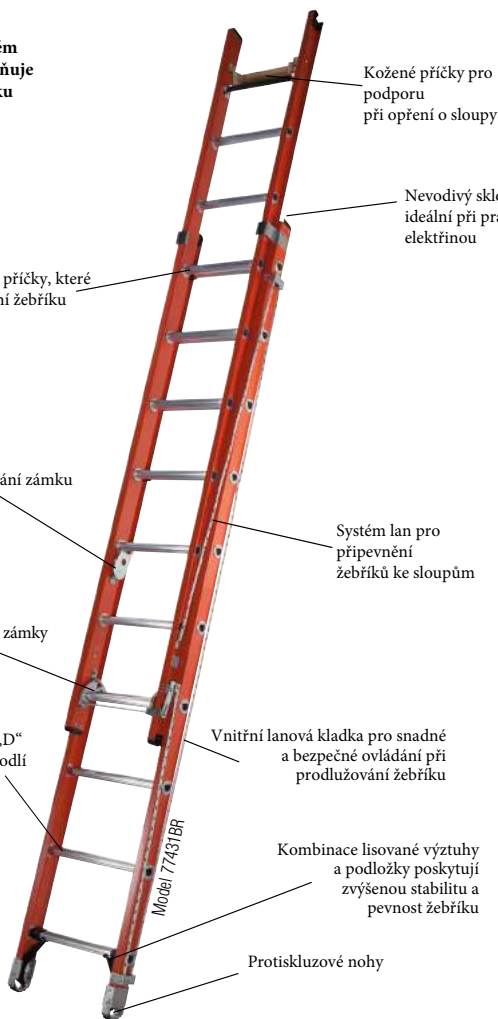

Bezpečně až do oblak

Sklolaminátové žebříky

Sklolaminátové žebříky

Sklolaminát – je materiál známý svou lehkostí, extrémní odolností, robustností a samozřejmě je nevodivý vůči elektřině.

Maximální síla

Velice odolné a robustní žebříky, které jsou vyráběny ze sklolaminátu vám mohou nabídnout odolnost proti prohýbání a promáčkávání. Kvalita a jednoduchá údržba jsou charakteristiky sklolaminátu. Toto vše vám časem ušetří zbytečné nakupování nových žebříků.

Sklolaminát – Nejlepší možnost materiálu

Váš prodejce :

Stavur

Distribuční sklad Werner

www.stavur.cz

ŘADY 774

150kg MAX. ZATÍŽENÍ
(Zatížení zahrnuje uživatele, nástroje a materiál.)

SKLOLAMINÁTOVÝ PRODLUŽOVACÍ ŽEBŘÍK - ALFLO UTILITY DOUBLE

Exklusivní systém
ALFLO – zabraňuje
kroucení žebříku

Kožené příčky pro podporu při opření o sloupy

Nevodivý sklolaminát – ideální při práci s elektrinou

Spoje ALFLO příčky, které zabrání křivení žebříku

Manuální ovládání zámku

Systém lan pro připevnění žebříků ke sloupům

Poloautomatické zámky

Protiskluzové „D“ příčky pro pohodlí a bezpečnost

Vnitřní lanová kladka pro snadné a bezpečné ovládání při prodlužování žebříku

Kombinace lisované výtzuhy a podložky poskytují zvýšenou stabilitu a pevnost žebříku