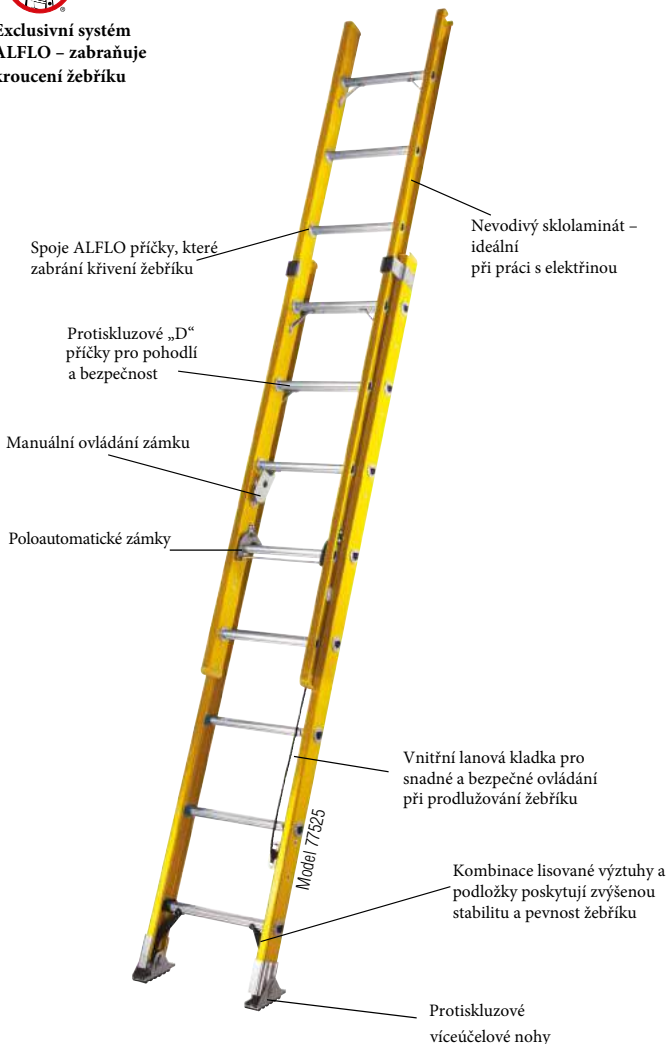

Systém lan pro připevnění žebříků ke sloupům

Poloautomatické zámky

Protiskluzové „D“ příčky pro pohodlí a bezpečnost

Vnitřní lanová kladka pro snadné a bezpečné ovládání při prodlužování žebříku

Kombinace lisované výtzuhy a podložky poskytují zvýšenou stabilitu a pevnost žebříku

Protiskluzové nohy

Specifikace

Číslo produktu	Sekce x Příčky	Délka - uzavřený	Délka - roztažený	Bezpečná pracovní výška	Váha
77425BR	2 x 8	2.45m (8')	3.90m (12'10")	4.48m (14'8")	15.9kg
77431BR	2 x 10	3.03m (9'11")	5.06m (16'7")	5.60m (18'4")	19.3kg
77435BR	2 x 12	3.61m (11'10")	6.22m (20'5")	6.72m (22'1")	22.5kg
77445BR	2 x 15	4.48m (14'8")	7.96m (27'7")	8.40m (27'7")	28.7kg
77450BR	2 x 16	4.77m (15'8")	8.54m (28'7")	8.96m (29'5")	30.7kg

*Bezpečná pracovní výška uvedena na základě průměrné výšky člověka (1.75m).

ŘADY 775

150kg MAX. ZATÍŽENÍ
(Zatížení zahrnuje uživatele, nástroje a materiál.)

SKLOLAMINÁTOVÝ PRODLUŽOVACÍ ŽEBŘÍK - ALFLO TRADE DOUBLE

Exklusivní systém
ALFLO – zabráňuje
kroucení žebříku

Specifikace

Číslo produktu	Sekce x Příčky	Délka - uzavřený	Délka - roztažený	Bezpečná pracovní výška	Váha
77525	2 x 8	2.45m (8')	3.90m (12'10")	4.48m (14'8")	14.5kg
77531	2 x 10	3.03m (9'11")	5.06m (16'7")	5.60m (18'4")	17.2kg
77535	2 x 12	3.61m (11'10")	6.22m (20'5")	6.72m (22'1")	20.1kg
77539	2 x 13	3.90m (12'10")	6.80m (22'4")	7.28m (23'11")	24.7kg
77545	2 x 15	4.48m (14'8")	7.96m (26'1")	8.40m (27'7")	28.4kg